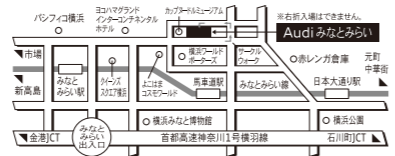

Audi正規ディーラー
Audiみなとみらい
アウディジャパン販売株式会社
神奈川県横浜市中央区新港2-3-3 〒231-0001
TEL (045) 227-3710 FAX (045) 681-8028

カップヌードル
ミュージアム隣り。
Audi Caféも
併設しています。

“ヨコハマ大道芸2015”期間中、本紙Map みなとみらい21(8)にて
先進のAudi A3 Sedanを展示します。